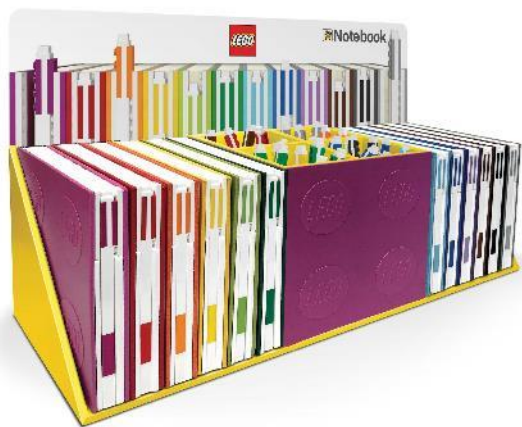

LGS-DIS-Notebook – Papírový displej

- Vhodný na regál, k pokladně
- Kapacita: 12 zápisníků+ 144 gelových per
- Rozměry (Š x V x H): 48,5 cm x 30 cm x 17,6 cm

výška včetně topperu